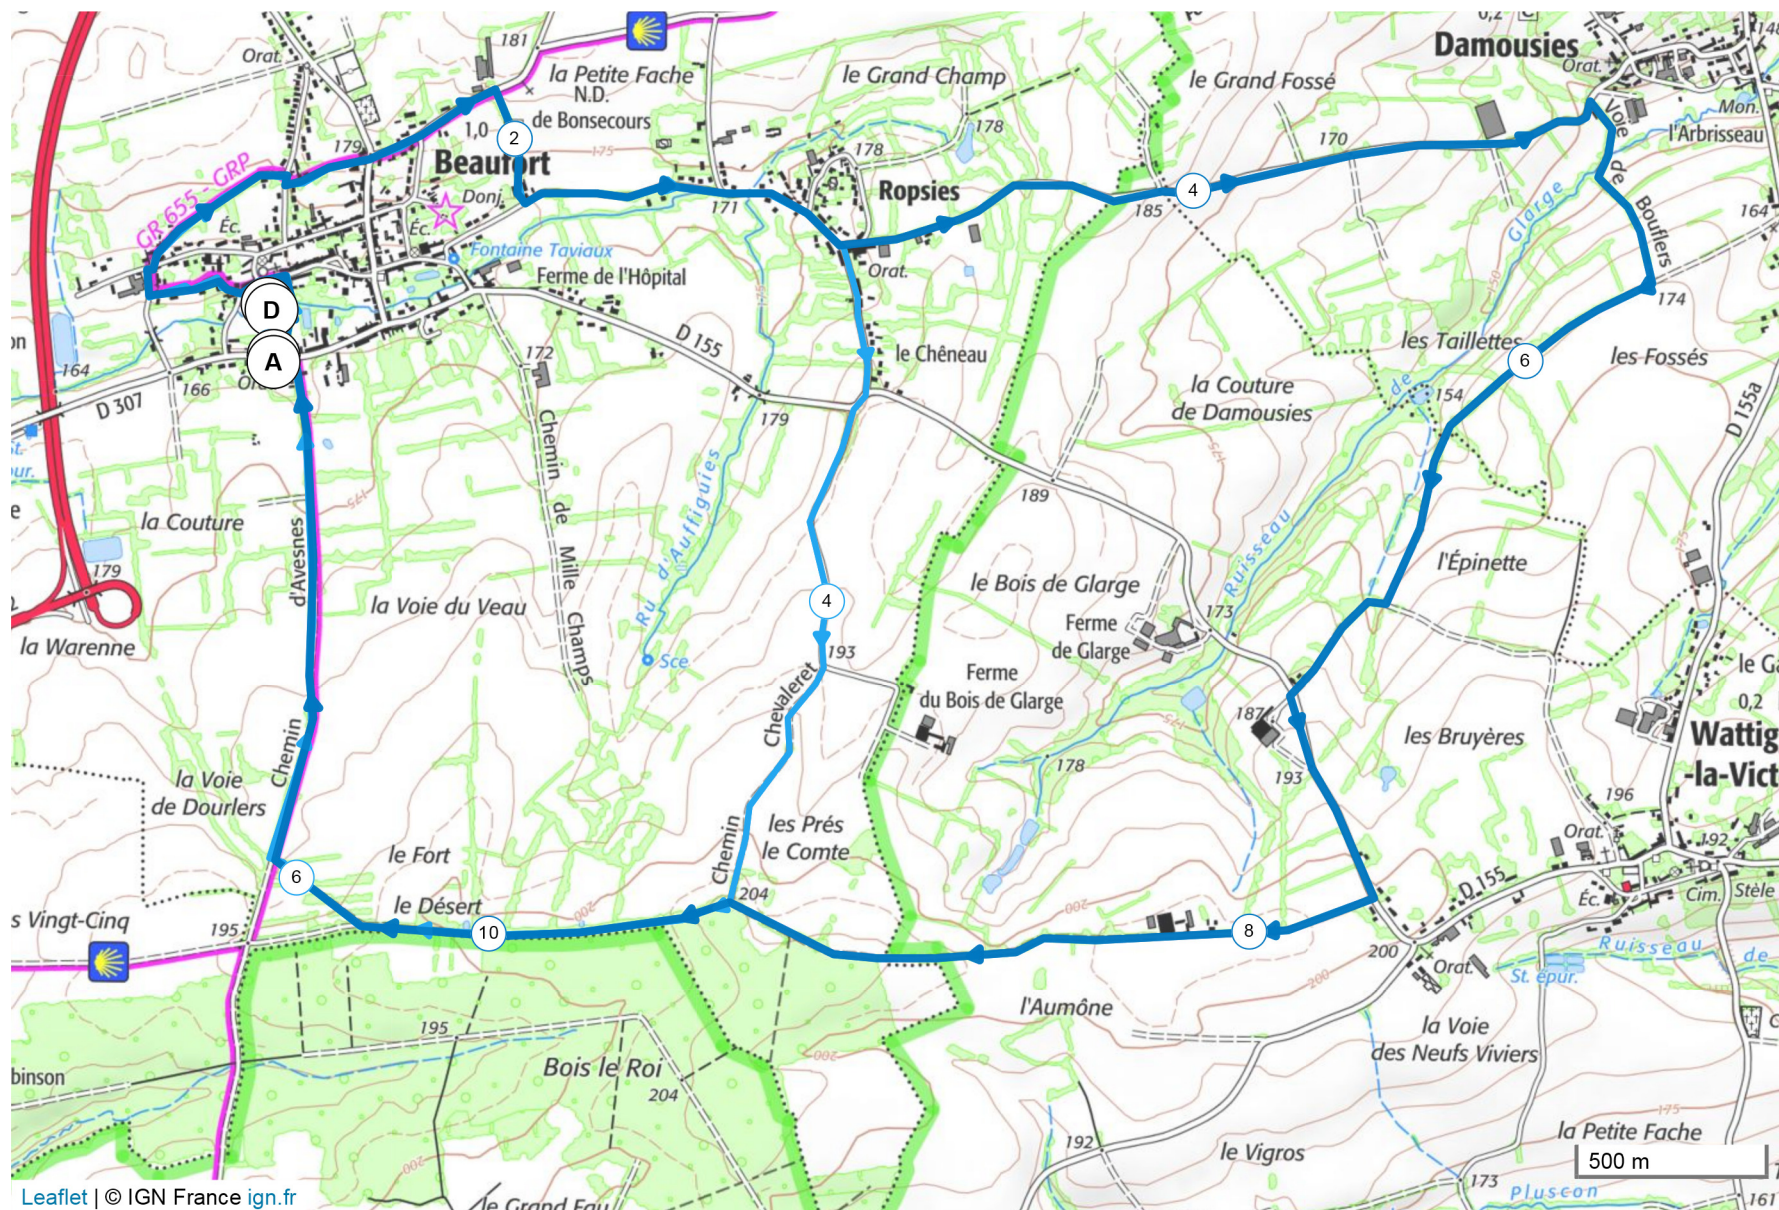

# 10711696 | Randonnée pédestre | SARS BEAUFORT GP  
 Hautmont -> Hautmont  
 12.046 km ↑ 103 m ↓ 103 m ▲ 148 m ▼ 210 m

Leaflet | © IGN France ign.fr

Le droit de reproduction est strictement réservé à un usage personnel et privé. Lors de la pratique de votre activité, veuillez à respecter les propriétés et chemins privés et assurez-vous de la praticabilité du parcours.

© 2020 Openrunner